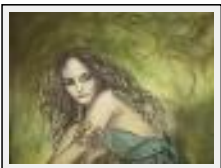

"LEONIE"

Dimensions (HxL) : 40x25 cm Encadré
Style : Réalisme / Tech. : Pastel
Thème : Portrait / Catégorie : Dessin
Vendu
Année : 2007

"MADONNA"

Dimensions (HxL) : 50x40 cm Encadré
Style : Réalisme / Tech. : Pastel
Thème : Portrait / Catégorie : Dessin
Année : 2007