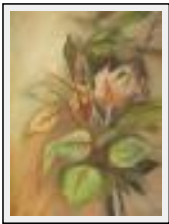

"ILLUSION"

Dimensions (HxL) : 40x30 cm Encadré

Style : Abstrait / Tech. : Pastel sur papier

Thème : Nature / Catégorie : Dessin

Vendu

Année : 2006