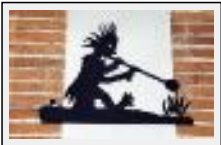

Thème : Nature morte / Catégorie : Photographie

**"Précieux"**

Dimensions (HxL) : 29x21 cm

Style : Réalisme / Tech. : Technique mixte

Thème : Nature morte / Catégorie : Photographie

**Enseignes**

**"Fragile comme du verre"**