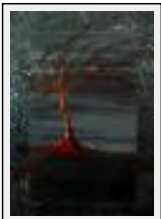

Thème : Paysage / Catégorie : Peinture

"Friend of the night"

Dimensions (HxL) : 70x50 cm

Style : Surréaliste / Tech. : Acrylique

Thème : Allégorie / Catégorie : Peinture

Année : 2010

"Deep Summer"

Dimensions (HxL) : 50x40 cm Encadré
Style : Surréaliste / Tech. : Acrylique sur toile
Thème : Imagination / Catégorie : Peinture
Prix : 100 Euros
Année : 2010