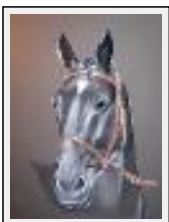

"Tête de cheval"

Dimensions (HxL) : 60x50 cm
Style : Réalisme / Tech. : Pastel sur papier
Thème : Animaux / Catégorie : Dessin
Année : 2006
Desc. : Portrait de cheval