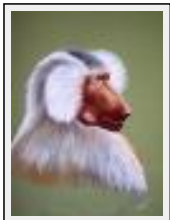

"Portrait de Babouin"

Dimensions (HxL) : 65x50 cm (15 P)
Style : Réalisme / Tech. : Pastel sur papier
Thème : Animaux / Catégorie : Dessin
Année : 2005
Desc. : Portrait de singe babouin cynocéphale