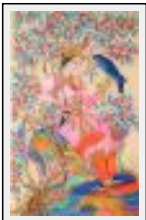

Style : Figuratif / Tech. : Huile

Thème : Histoire / Catégorie : Peinture

Année : 2007

Desc. : Peinture sous verre

"Le Coq"

Dimensions (HxLxP) : 41x40x4 cm Encadré - Poids : 1000 g

Style : Figuratif / Tech. : Huile

Thème : Histoire / Catégorie : Peinture

Année : 2007

Desc. : Peinture Sous Verre - Cinq plaques de verres assemblés

"Le prince au Faucon"

Dimensions (HxL) : 35x22 cm (5 M) Encadré - Poids : 500 g

Style : Figuratif / Tech. : Huile