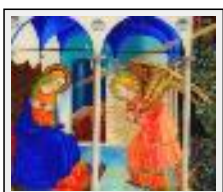

**"Les Hesperides"**

Dimensions (HxLxP) : 36x26x5 cm Encadré - Poids : 1000 g  
Style : Réalisme / Tech. : Huile  
Thème : Histoire / Catégorie : Peinture  
Année : 2004  
Desc. : Peinture sous verre

**"Alienor"**

Dimensions (HxLxP) : 22x17x1 cm Encadré - Poids : 400 g  
Style : Figuratif / Tech. : Huile  
Thème : Histoire / Catégorie : Peinture  
Année : 2006  
Desc. : Huile sous verre

**"Ambassade"**

Dimensions (HxLxP) : 28x20x1 cm Encadré - Poids : 500 g  
Style : Figuratif / Tech. : Huile  
Thème : Histoire / Catégorie : Peinture  
Année : 2005  
Desc. : Huile sous verre

Dimensions (HxLxP) : 24x33x5 cm (4 F) Encadré - Poids : 1000 g  
Style : Figuratif / Tech. : Huile  
Thème : Histoire / Catégorie : Peinture  
Desc. : Peinture sous verre

**"L'Annonciation"**

Dimensions (HxLxP) : 29x32x1 cm Encadré - Poids : 500 g  
Style : Figuratif / Tech. : Huile  
Thème : Histoire / Catégorie : Peinture  
Année : 2005  
Desc. : Peinture sous verre