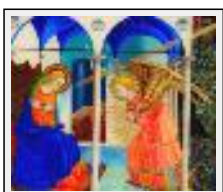

"Les Hesperides"

Dimensions (HxLxP) : 36x26x5 cm Encadré - Poids : 1000 g
Style : Réalisme / Tech. : Huile
Thème : Histoire / Catégorie : Peinture
Année : 2004
Desc. : Peinture sous verre

"Alienor"

Dimensions (HxLxP) : 22x17x1 cm Encadré - Poids : 400 g
Style : Figuratif / Tech. : Huile
Thème : Histoire / Catégorie : Peinture
Année : 2006
Desc. : Huile sous verre

"Ambassade"

Dimensions (HxLxP) : 28x20x1 cm Encadré - Poids : 500 g
Style : Figuratif / Tech. : Huile
Thème : Histoire / Catégorie : Peinture
Année : 2005
Desc. : Huile sous verre

"Avalon"

Dimensions (HxLxP) : 41x33x5 cm (6 F) Encadré - Poids : 4000 g
Style : Figuratif / Tech. : Huile
Thème : Histoire / Catégorie : Peinture
Desc. : Peinture sous verre

"Chasse Royale"

Dimensions (HxLxP) : 24x33x5 cm (4 F) Encadré - Poids : 1000 g
Style : Figuratif / Tech. : Huile
Thème : Histoire / Catégorie : Peinture
Desc. : Peinture sous verre

"L'Annonciation"

Dimensions (HxLxP) : 29x32x1 cm Encadré - Poids : 500 g
Style : Figuratif / Tech. : Huile
Thème : Histoire / Catégorie : Peinture
Année : 2005
Desc. : Peinture sous verre