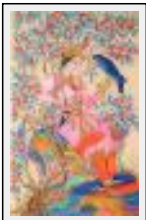

Style : Figuratif / Tech. : Huile

Thème : Histoire / Catégorie : Peinture

Année : 2007

Desc. : Peinture sous verre

**"Le Coq"**

Dimensions (HxLxP) : 41x40x4 cm Encadré - Poids : 1000 g

Style : Figuratif / Tech. : Huile

Thème : Histoire / Catégorie : Peinture

Année : 2007

Desc. : Peinture Sous Verre - Cinq plaques de verres assemblés

**"Le prince au Faucon"**

Dimensions (HxL) : 35x22 cm (5 M) Encadré - Poids : 500 g

Style : Figuratif / Tech. : Huile