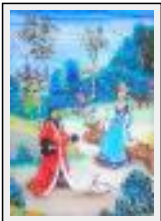

**"Les Hesperides"**

Dimensions (HxLxP) : 36x26x5 cm Encadré - Poids : 1000 g  
Style : Réalisme / Tech. : Huile  
Thème : Histoire / Catégorie : Peinture  
Année : 2004  
Desc. : Peinture sous verre

**"Alienor"**

Dimensions (HxLxP) : 22x17x1 cm Encadré - Poids : 400 g  
Style : Figuratif / Tech. : Huile  
Thème : Histoire / Catégorie : Peinture  
Année : 2006  
Desc. : Huile sous verre

**"Ambassade"**

Dimensions (HxLxP) : 28x20x1 cm Encadré - Poids : 500 g  
Style : Figuratif / Tech. : Huile  
Thème : Histoire / Catégorie : Peinture  
Année : 2005  
Desc. : Huile sous verre