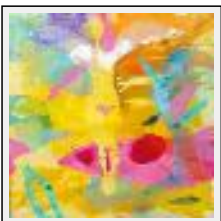

"CROCUS"

Dimensions (HxL) : 130x130 cm Encadré
Style : Expressionnisme / Tech. : Acrylique sur toile
Thème : Allégorie / Catégorie : Peinture
Prix : 2700 Euros
Année : 2005
Desc. : <http://art.davislisboa.com>