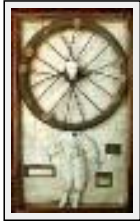

"Pratique du Tir"

Dimensions (HxLxP) : 44x26x5 cm

Style : Art singulier / Tech. : Technique mixte

Thème : Vues d'esprit / Catégorie : Sculpture

Vendu

Année : 2008