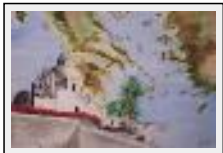

"vieux gréements"

Dimensions (HxL) : 29x42 cm
Style : Réalisme / Tech. : Aquarelle
Thème : Marines / Catégorie : Peinture
Prix : 350 Euros
Année : 2002
Desc. : A Belle Isle

"Les Balkans en paix"

Dimensions (HxL) : 29x42 cm
Style : Réalisme / Tech. : Aquarelle
Thème : Vues d'esprit / Catégorie : Peinture
Prix : 350 Euros
Année : 1999
Desc. : Pax Balkanie