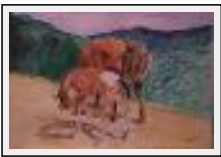

"Vagues a belle Ile"

Dimensions (HxL) : 30x40 cm
Style : Figuratif / Tech. : Pastel sur papier
Thème : Paysage / Catégorie : Peinture
Prix : 480 Euros
Année : 2002
Desc. : effet de vagues a Donon

"Une vie"

Dimensions (HxL) : 29x42 cm
Style : Figuratif / Tech. : Aquarelle
Thème : Allégorie / Catégorie : Peinture
Prix : 400 Euros
Année : 1990
Desc. : Une vie

"Locmaria"

Dimensions (HxL) : 24x32 cm
Style : Figuratif / Tech. : Aquarelle
Thème : Batiment / Catégorie : Peinture
Prix : 280 Euros
Année : 2000
Desc. : L'église de Locmaria