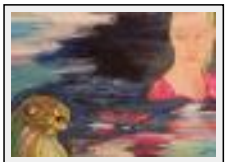

Dimensions (HxL) : 30x42 cm
Style : Figuratif / Tech. : Aquarelle sur papier
Thème : Marines / Catégorie : Peinture
Prix : 300 Euros
Année : 2000
Desc. : vieux gréements

"regard"

Dimensions (HxL) : 39x32 cm
Style : Figuratif / Tech. : Pastel
Thème : Vues d'esprit / Catégorie : Peinture
Prix : 500 Euros
Année : 2005
Desc. : pastel gras et photo numerique

"Azureva seul"

Dimensions (HxL) : 29x42 cm
Style : Figuratif / Tech. : Aquarelle
Thème : Nature / Catégorie : Peinture
Prix : 300 Euros
Année : 1999
Desc. : Azureva seul

"Les Baleines"

Dimensions (HxL) : 29x42 cm
Style : Art-déco / Tech. : Aquarelle
Thème : Marines / Catégorie : Peinture
Prix : 300 Euros
Année : 1999
Desc. : le Phare en 1900