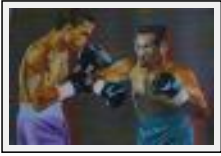

"Cross"

Dimensions (HxL) : 70x100 cm

Style : Réalisme / Tech. : Pastel sur papier

Thème : Personnage-sujet / Catégorie : Dessin

Prix : 200 \$

Année : 2010

"Iridescent"

Dimensions (HxL) : 70x100 cm