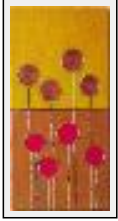

---

nature

"copper flowers"

Dimensions (HxL) : 60x30 cm
Style : Abstrait / Tech. : Technique mixte
Thème : Nature / Catégorie : Peinture
Année : 2005
Desc. : 2 parts