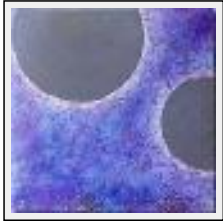

sphères

"luna"

Dimensions (HxL) : 40x40 cm
Style : Abstrait / Tech. : Technique mixte
Thème : Abstraction / Catégorie : Peinture
Année : 2005
Desc. : 4 parts

"noon"

Dimensions (HxL) : 80x80 cm
Style : Abstrait / Tech. : Technique mixte
Thème : Abstraction / Catégorie : Peinture
Année : 2005

"sphere"

Dimensions (HxL) : 45x45 cm
Style : Abstrait / Tech. : Technique mixte
Thème : Abstraction / Catégorie : Peinture
Année : 2005

"spheres"

Dimensions (HxL) : 45x45 cm

Style : Abstrait / Tech. : Technique mixte