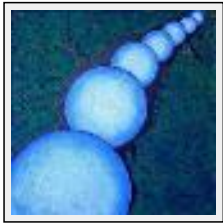

"fall leaf"

Dimensions (HxL) : 45x45 cm

Style : Abstrait / Tech. : Acrylique sur toile

Thème : Nature / Catégorie : Peinture

Année : 2005

écrans

"alignment"

Dimensions (HxL) : 70x70 cm