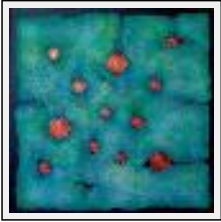

Année : 2006

"pod2"

Dimensions (HxL) : 80x60 cm

Style : Abstrait / Tech. : Technique mixte

Thème : Abstraction / Catégorie : Peinture

Année : 2006

"spirals"

Dimensions (HxL) : 70x70 cm