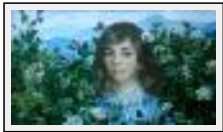

Portraits

"Daughter"

Dimensions (HxL) : 50x70 cm
Style : Réalisme / Tech. : Huile sur toile
Thème : Portrait / Catégorie : Peinture
Vendu
Année : 1982