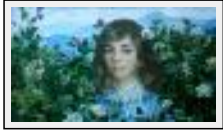

Portraits

"Daughter"

Dimensions (HxL) : 50x70 cm
Style : Réalisme / Tech. : Huile sur toile
Thème : Portrait / Catégorie : Peinture
Vendu
Année : 1982