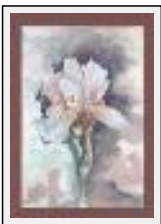

"Iris aquarelle 4"

Dimensions (HxL) : 20x13 cm
Style : Réalisme / Tech. : Aquarelle sur papier
Thème : Fleur / Catégorie : Peinture
Année : 2007