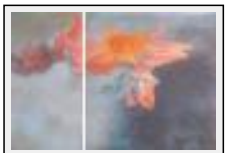

Thème : Fleur / Catégorie : Peinture

Année : 2007

"Ceibo (diptyque)"

Dimensions (HxL) : 40x80 cm

Style : Impressionnisme / Tech. : Huile sur toile

Thème : Fleur / Catégorie : Peinture

Année : 2008

"Deux coquelicots"

Thème : Fleur / Catégorie : Peinture

Année : 2007

"Echeveria (diptyque)"

Dimensions (HxL) : 45x65 cm

Style : Impressionnisme / Tech. : Huile sur toile

Thème : Fleur / Catégorie : Peinture

Année : 2008

"Iris"