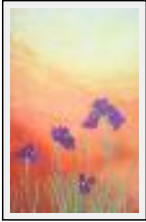

"Iris violets"

Dimensions (HxL) : 83x53 cm

Style : Impressionnisme / Tech. : Huile sur toile

Thème : Fleur / Catégorie : Peinture

Année : 2008