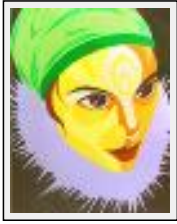

Année : 2003

"les ensablés, duo"

Dimensions (HxL) : 27x35 cm (5 F)

Style : Figuratif / Tech. : Acrylique sur toile

Thème : Portrait / Catégorie : Peinture

Année : 2003

"visage 01"

Dimensions (HxL) : 55x46 cm (10 F)

Style : Figuratif / Tech. : Acrylique sur toile

Thème : Portrait / Catégorie : Peinture

Année : 2002

"visage 02"

Dimensions (HxL) : 55x46 cm (10 F)
Style : Figuratif / Tech. : Acrylique sur toile
Thème : Portrait / Catégorie : Peinture
Année : 2002