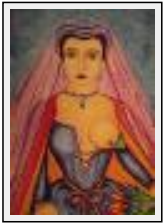

"Anachronique Agnes Sorel"

Dimensions (HxLxP) : 70x50x2 cm - Poids : 2000 g

Style : Naïf / Tech. : Acrylique sur toile

Thème : Personnage-sujet / Catégorie : Peinture

Prix : 700 Euros

Année : 2009