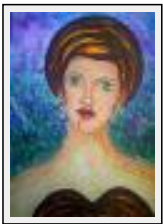

Fantaisie

"Femme au turban"

Dimensions (HxLxP) : 40x30x2 cm - Poids : 500 g

Style : Réalisme / Tech. : Acrylique

Thème : Imagination / Catégorie : Peinture

Vendu

Année : 2008