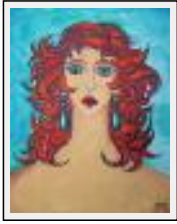

"Eliza"

Dimensions (HxLxP) : 60x50x2 cm Encadré - Poids : 2500 g
Style : Expressionnisme / Tech. : Acrylique sur toile
Thème : Portrait / Catégorie : Peinture
Prix : 1500 Euros
Année : 2009