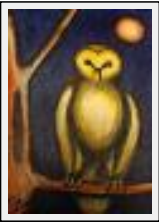

"La chouette 3"

Dimensions (HxLxP) : 24x18x2 cm (3 M) - Poids : 200 g

Style : Naïf / Tech. : Acrylique sur toile

Thème : Animaux / Catégorie : Peinture

Prix : 75 Euros

Vendu

Année : 2008