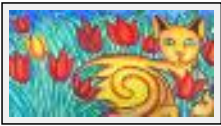

"Les millepertuis"

Dimensions (HxLxP) : 24x18x2 cm (3 M) - Poids : 100 g
Style : Réalisme / Tech. : Huile sur toile
Thème : Fleur / Catégorie : Peinture
Prix : 75 Euros
Année : 2007

"Chat à la plate-bande II"