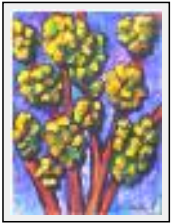

"Arbres 3/4"

Dimensions (HxLxP) : 40x30x2 cm - Poids : 500 g

Style : Naïf / Tech. : Acrylique sur toile

Thème : Paysage / Catégorie : Peinture

Prix : 300 Euros

Année : 2008

"Arbres 4/4"

Dimensions (HxLxP) : 40x30x2 cm - Poids : 500 g