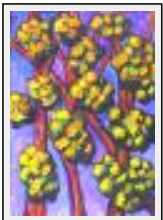

"Arbres 2/4"

Dimensions (HxLxP) : 40x30x2 cm - Poids : 500 g

Style : Naïf / Tech. : Acrylique sur toile

Thème : Paysage / Catégorie : Peinture

Prix : 300 Euros

Année : 2008