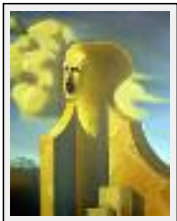

"Babel"

Dimensions (HxLxP) : 60x80x5 cm
Style : Surréaliste / Tech. : Huile sur toile
Thème : Imagination / Catégorie : Peinture
Vendu
Année : 2004

"messiah"

Dimensions (HxLxP) : 120x80x5 cm
Style : Surréaliste / Tech. : Huile sur toile
Thème : Imagination / Catégorie : Peinture
Année : 2005

"Eggmoon"

Dimensions (HxLxP) : 70x50x5 cm
Style : Surréaliste / Tech. : Huile sur toile
Thème : Songe / Catégorie : Peinture
Année : 2004

"El sueño, la vigilia y la muerte"

Dimensions (HxLxP) : 80x60x4 cm
Style : Surréaliste / Tech. : Huile sur toile
Thème : Songe / Catégorie : Peinture