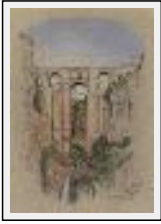

"Ronda"

Dimensions (HxL) : 30x21 cm
Style : Réalisme / Tech. : Pastel sur papier
Thème : Paysage / Catégorie : Dessin
Vendu
Année : 2010