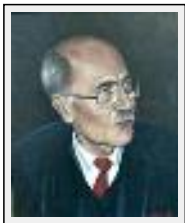

Style : Réalisme / Tech. : Pastel

Thème : Personnage-sujet / Catégorie : Peinture

Année : 2006

Desc. : pastel sur toile

**"Pensées tristes"**

Dimensions (HxL) : 36x28 cm Encadré

Style : Réalisme / Tech. : Pastel

Thème : Personnage-sujet / Catégorie : Peinture

Prix : 450 Euros

Année : 2006

**"Portrait de PAUL"**

Dimensions (HxL) : 61x54 cm Encadré

Style : Réalisme / Tech. : Huile sur toile de lin

Thème : Portrait / Catégorie : Peinture