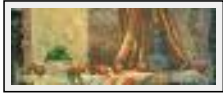

Thème : Nature morte / Catégorie : Peinture

Année : 2007

**"tournesols et orchidée"**

Dimensions (HxL) : 40x40 cm

Style : Réalisme / Tech. : Huile sur toile

Thème : Nature morte / Catégorie : Peinture

**"clémentines et citrons verts"**