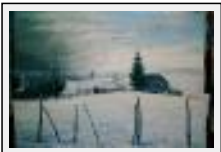

Thème : Paysage / Catégorie : Peinture

Prix : 2200 Euros

Année : 2004

**"neige à Cerneux Tissot"**

Dimensions (HxL) : 97x130 cm (60 F) Encadré

Style : Figuratif / Tech. : Huile sur toile de lin

Thème : Paysage / Catégorie : Peinture