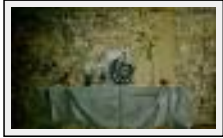

"déraisons"

Dimensions (HxL) : 81x130 cm (60 M)
Style : Réalisme / Tech. : Huile sur toile de lin
Thème : Nature morte / Catégorie : Peinture
Année : 2009