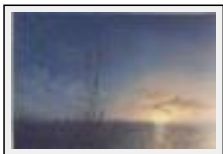

"Crepuscule de verre."

Dimensions (HxL) : 38x55 cm (10 P)

Style : Surréaliste / Tech. : Huile sur toile de lin

Thème : Imagination / Catégorie : Peinture

Desc. : Paysage imaginaire onirique. Dispersion des limites entre matière et espace par transparence végétale et minérale.