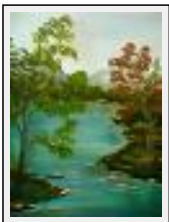

"fishing stream"

Dimensions (HxL) : 40x30 cm

Style : Réalisme / Tech. : Acrylique sur toile

Thème : Nature / Catégorie : Peinture