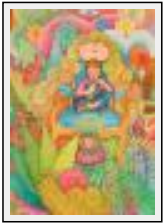

"Sylvain 2"

Dimensions (HxL) : 73x54 cm (20 P) Encadré
Style : Réalisme / Tech. : huile sur toile marouflée
Thème : Imagination / Catégorie : Peinture