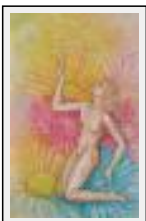

"Invisible Essentiel"

Dimensions (HxL) : 81x54 cm (25 M) Encadré
Style : Réalisme / Tech. : Acrylique sur toile marouflée
Thème : Allégorie / Catégorie : Peinture
Année : 2004