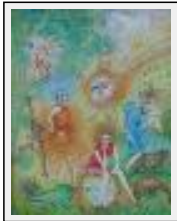

"Mode de printemps"

Dimensions (HxL) : 100x81 cm (40 F) Encadré
Style : Figuratif / Tech. : Acrylique sur panneau
Thème : Imagination / Catégorie : Peinture
Année : 2001