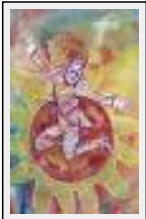

"Clown d'or"

Dimensions (HxL) : 90x54 cm (25 P)
Style : Figuratif / Tech. : Acrylique sur panneau
Thème : Personnage-sujet / Catégorie : Peinture
Année : 2005