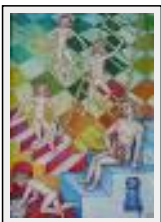

"Jeux de dames"

Dimensions (HxL) : 116x81 cm (50 P) Encadré
Style : Figuratif / Tech. : huile sur toile marouflée
Thème : Imagination / Catégorie : Peinture
Année : 1998