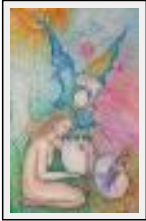

---

imagination

"Eclosion parallèle"

Dimensions (HxL) : 92x60 cm (30 M) Encadré
Style : Réalisme / Tech. : Huile sur panneau dur
Thème : Imagination / Catégorie : Peinture
Année : 2002