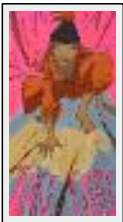

"Take care !"

Dimensions (HxL) : 80x40 cm
Style : Fantaisie / Tech. : Collage et Acrylique sur toile
Thème : Personnage-sujet / Catégorie : Peinture
Année : 2009