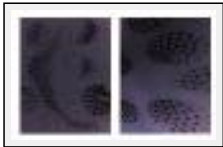

"lumineuse buée"

Dimensions (HxL) : 22x85 cm

Style : Réalisme / Tech. : Impression sur papier

Thème : Atmosphérique / Catégorie : Photographie

Prix : 200 Euros

Année : 2006

Desc. : éblouissement sous la pluie

"tryptique circulaire"

Dimensions (HxL) : 22x85 cm

Style : Abstrait / Tech. : Impression sur papier

Thème : Cosmonaute / Catégorie : Photographie

Prix : 200 Euros

Année : 2006

"alvéolettes"

Dimensions (HxL) : 29x44 cm

Style : Surréaliste / Tech. : Impression sur papier

Thème : Modèle transgénétique / Catégorie : Photographie

Prix : 150 Euros

Année : 2006

Desc. : passoire organique

"eyes of light"

Dimensions (HxL) : 22x53 cm