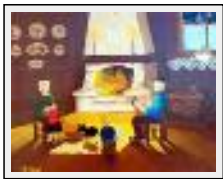

**"Auberge RAVOUX"**

Dimensions (HxL) : 24x19 cm (2 F) Encadré  
Style : Naïf / Tech. : Huile sur toile de lin  
Thème : Personnage-sujet / Catégorie : Peinture  
Prix : 220 Euros  
Vendu  
Année : 2003

**"la veillée"**

Dimensions (HxL) : 22x27 cm (3 F) Encadré  
Style : Naïf / Tech. : Huile sur toile de lin  
Thème : Personnage-sujet / Catégorie : Peinture  
Prix : 450 Euros  
Vendu  
Année : 2005

**"Le départ pour la messe de minuit"**