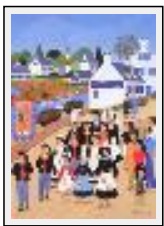

---

bretagne

"Doelan - le départ de la procession"

Dimensions (HxL) : 33x24 cm (4 F) Encadré
Style : Naïf / Tech. : Huile sur toile
Thème : Personnage-sujet / Catégorie : Peinture
Prix : 450 Euros
Vendu
Année : 2000