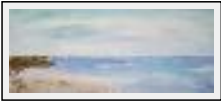

"la falaise"

Dimensions (HxL) : 30x70 cm

Style : Figuratif / Tech. : Acrylique sur toile

Thème : Paysage marin / Catégorie : Peinture

Année : 2009