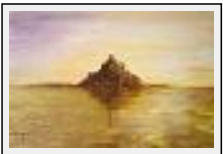

Thème : Vues d'esprit / Catégorie : Peinture

Année : 2010

**"Mt St Michel 9"**

Dimensions (HxL) : 50x100 cm

Style : Visionnaire / Tech. : Acrylique sur toile

Thème : Vues d'esprit / Catégorie : Peinture

Année : 2009