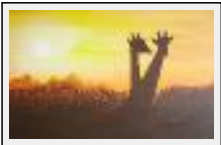

"giraffes"

Dimensions (HxL) : 70x100 cm

Style : Ethnique / Tech. : Acrylique sur toile

Thème : Animaux / Catégorie : Peinture

Année : 2008