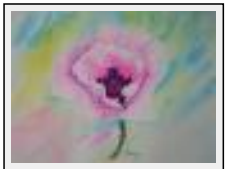

"Pavot rose Opéra"

Dimensions (HxL) : 40x50 cm Encadré
Style : Figuratif / Tech. : Aquarelle sur papier
Thème : Fleur / Catégorie : Peinture
Année : 2011