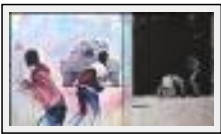

Dimensions (HxL) : 15x20 cm
Style : Figuratif / Tech. : Huile sur toile de lin
Thème : Personnage-sujet / Catégorie : Peinture

"Tickle Me"

Dimensions (HxL) : 51x51 cm Encadré
Style : Figuratif / Tech. : Huile sur toile de lin
Thème : Personnage-sujet / Catégorie : Peinture
Année : 2007

"Los Angeles"

Dimensions (HxL) : 25x200 cm
Style : Figuratif / Tech. : Huile sur panneau
Thème : Portrait / Catégorie : Peinture

"Everyone has a song in their hearts"

Dimensions (HxL) : 60x110 cm
Style : Figuratif / Tech. : Acrylique sur toile
Thème : Histoire / Catégorie : Peinture