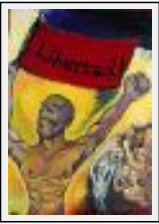

Dimensions (HxL) : 40x30 cm

Style : Symbolisme / Tech. : Huile

Thème : Allégorie / Catégorie : Peinture

Prix : 10000 Euros

Année : 2009

**"White Man, what have you made of me ?"**

Dimensions (HxL) : 46x38 cm (8 F)  
Style : Symbolisme / Tech. : Huile  
Thème : Vues d'esprit / Catégorie : Peinture  
Prix : 8000 Euros  
Année : 2009

**"Himno a la Libertad (Hymne à la Liberté)"**

Dimensions (HxL) : 30x21 cm  
Style : Visionnaire / Tech. : Huile  
Thème : Allégorie / Catégorie : Peinture  
Prix : 12000 Euros  
Année : 2009

**"Hijo del Sol (Son of the Sun)"**