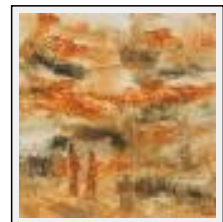

"Les peintres"

Dimensions (HxL) : 80x80 cm
Style : Réalisme / Tech. : Huile sur toile
Thème : - / Catégorie : Peinture
Année : 2004
Desc. : Prix : appeler le 06.19.55.32.72