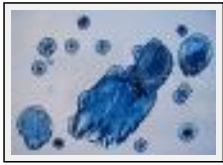

"Ascension"

Dimensions (HxL) : 46x61 cm (12 P)
Style : Réalisme / Tech. : Huile sur toile
Thème : - / Catégorie : Peinture
Année : 2005