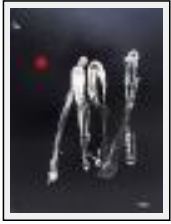

"Union"

Dimensions (HxL) : 100x81 cm (40 F)
Style : Réalisme / Tech. : Huile sur toile
Thème : - / Catégorie : Peinture
Année : 1999
Desc. : Prix : appeler le 06.19.55.32.72