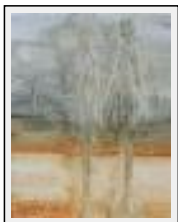

**"La roue"**

Dimensions (HxL) : 60x120 cm  
Style : Réalisme / Tech. : Huile sur toile  
Thème : - / Catégorie : Pyrogravure  
Desc. : Prix : contacter le 06 19 55 32 72

---

**Epure**

---

**"Base"**

Dimensions (HxL) : 61x50 cm (12 F)  
Style : Réalisme / Tech. : Huile sur toile  
Thème : - / Catégorie : Peinture  
Desc. : Prix:contacter le 06 19 55 32 72