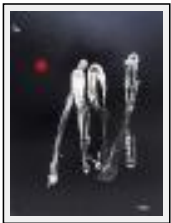

"Union"

Dimensions (HxL) : 100x81 cm (40 F)
Style : Réalisme / Tech. : Huile sur toile
Thème : - / Catégorie : Peinture
Année : 1999