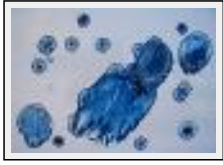

"Ascension"

Dimensions (HxL) : 46x61 cm (12 P)
Style : Réalisme / Tech. : Huile sur toile
Thème : - / Catégorie : Peinture
Année : 2005
Desc. : Prix : appeler le 06.19.55.32.72