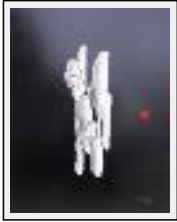

"Fétiche"

Dimensions (HxL) : 92x73 cm (30 F)
Style : Réalisme / Tech. : Huile sur toile
Thème : - / Catégorie : Peinture
Année : 2000