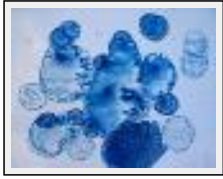

"La tribu"

Dimensions (HxL) : 40x60 cm
Style : Réalisme / Tech. : Huile sur bois
Thème : - / Catégorie : Peinture
Année : 2005
Desc. : Prix : appeler le 06.19.55.32.72