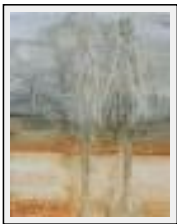

"Base"

Dimensions (HxL) : 73x60 cm (20 F)
Style : Réalisme / Tech. : Huile sur toile
Thème : - / Catégorie : Peinture

Ouvertures