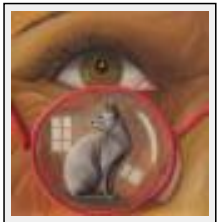

**"Nudité"**

Dimensions (HxL) : 50x50 cm Encadré

Style : Expressionnisme / Tech. : Huile sur toile

Thème : Animaux / Catégorie : Peinture

Prix : 140 Euros

Année : 2009

Desc. : A l'oeil nu un chat nu (thème : nudité 2009)