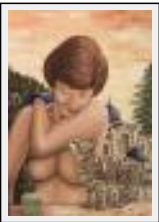

"Les Thermes"

Dimensions (HxL) : 70x50 cm Encadré
Style : Figuratif / Tech. : Huile sur toile
Thème : Nus / Catégorie : Peinture
Vendu

Année : 2010

Desc. : un chaton curieux s'invite à la toilette d'une jeune-femme - sur fond de végétation du Massif Central avec l'architecture des bâtiments des Thermes de la Bourboule (collection privée)