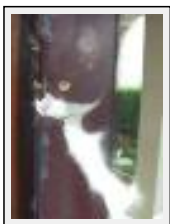

"Arinki à la fenêtre"

Dimensions (HxL) : 30x20 cm

Style : Réalisme / Tech. : Impression sur papier

Thème : Animaux / Catégorie : Photographie

Année : 2012

Desc. : Arinki à la fenêtre