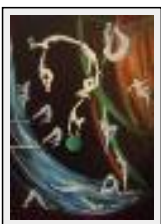

"Ponctuation sportive"

Dimensions (HxL) : 70x50 cm

Style : Expressionnisme / Tech. : Huile sur toile

Thème : Vues d'esprit / Catégorie : Pyrogravure

Prix : 90 Euros

Année : 2011

Desc. : On peut ponctuer le temps à défaut d'un texte en se préservant des espaces de détente dans le sport. Voilà l'idée maîtresse de cette réalisation.