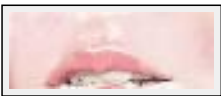

"Test Pastels B"

Dimensions (HxL) : 6x15 cm

Style : Réalisme / Tech. : Pastel

Thème : Portrait / Catégorie : Dessin

Année : 2012