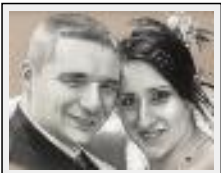

"Jeune homme"

Dimensions (HxL) : 32x24 cm
Style : Réalisme / Tech. : Pastel sur papier
Thème : Portrait / Catégorie : Dessin
Vendu

"L'Entraîneur"

Dimensions (HxL) : 42x29 cm
Style : Réalisme / Tech. : Pastel sur papier
Thème : Portrait / Catégorie : Dessin