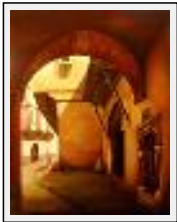


Casbah

"RYM à la terrasse"

Dimensions (HxL) : 85x110 cm

Style : Réalisme / Tech. : Huile sur toile

Thème : Personnage-sujet / Catégorie : Peinture

Prix : 3600 Euros

Année : 2006

"Casbah"

Dimensions (HxL) : 80x60 cm Encadré

Style : Réalisme / Tech. : Huile sur toile

Thème : Batiment / Catégorie : Peinture

Prix : 800 Euros

Année : 1998

Desc. : Rue vouté du Vieil Alger

"Haute Casbah"

Dimensions (HxL) : 70x55 cm