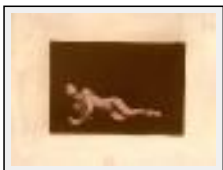

"statue 8"

Dimensions (HxL) : 18x13 cm

Style : Réalisme / Tech. : -

Thème : Nus / Catégorie : Photographie

Prix : 100 Euros

Année : 2006

Desc. : tirage argentique sur papier chlorobromure barryté Agfa et virage au cuivre. tirage unique, épreuve d'artiste.