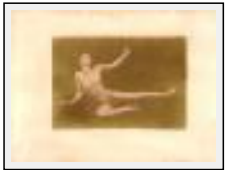

"statue 41"

Dimensions (HxL) : 18x13 cm

Style : Réalisme / Tech. : -

Thème : Nus / Catégorie : Photographie

Prix : 100 Euros

Année : 2006

Desc. : tirage argentique sur papier chlorobromure barryté Agfa et virage au cuivre. tirage unique, épreuve d'artiste.