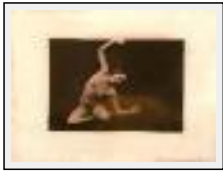

"statue 35"

Dimensions (HxL) : 13x18 cm

Style : Réalisme / Tech. : -

Thème : Nus / Catégorie : Photographie

Prix : 100 Euros

Année : 2006

Desc. : tirage argentique sur papier chlorobromure barryté Agfa et virage au cuivre. tirage unique, épreuve d'artiste.