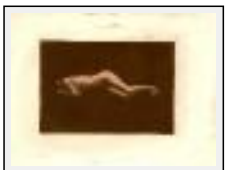

"statue 11"

Dimensions (HxL) : 18x13 cm

Style : Réalisme / Tech. : -

Thème : Nus / Catégorie : Photographie

Prix : 100 Euros

Année : 2006

Desc. : tirage argentique sur papier chlorobromure barryté Agfa et virage au cuivre. tirage unique, épreuve d'artiste.