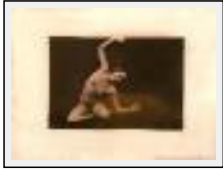

"statue 35"

Dimensions (HxL) : 13x18 cm

Style : Réalisme / Tech. : -

Thème : Nus / Catégorie : Photographie

Prix : 100 Euros

Année : 2006

Desc. : tirage argentique sur papier chlorobromure barryté Agfa et virage au cuivre. tirage unique, épreuve d'artiste.