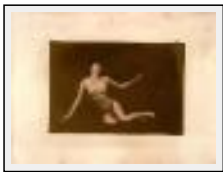

"statue 33"

Dimensions (HxL) : 13x18 cm

Style : Réalisme / Tech. : -

Thème : Nus / Catégorie : Photographie

Prix : 100 Euros

Année : 2006

Desc. : tirage argentique sur papier chlorobromure barryté Agfa et virage au cuivre. tirage unique, épreuve d'artiste.