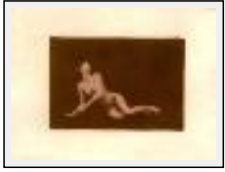

"statue 12"

Dimensions (HxL) : 13x18 cm

Style : Réalisme / Tech. : -

Thème : Nus / Catégorie : Photographie

Prix : 100 Euros

Année : 2006

Desc. : tirage argentique sur papier chlorobromure barryté Agfa et virage au cuivre. tirage unique, épreuve d'artiste.