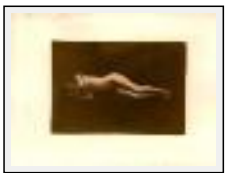

"statue 19"

Dimensions (HxL) : 18x13 cm

Style : Réalisme / Tech. : -

Thème : Nus / Catégorie : Photographie

Prix : 100 Euros

Année : 2006

Desc. : tirage argentique sur papier chlorobromure barryté Agfa et virage au cuivre. tirage unique, épreuve d'artiste.