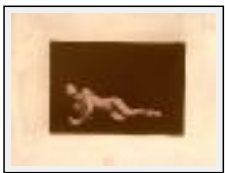

"statue 8"

Dimensions (HxL) : 18x13 cm

Style : Réalisme / Tech. : -

Thème : Nus / Catégorie : Photographie

Prix : 100 Euros

Année : 2006

Desc. : tirage argentique sur papier chlorobromure barryté Agfa et virage au cuivre. tirage unique, épreuve d'artiste.