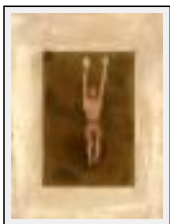

"statue 3"

Dimensions (HxL) : 13x18 cm

Style : Réalisme / Tech. : -

Thème : Nus / Catégorie : Photographie

Prix : 100 Euros

Année : 2006

Desc. : tirage argentique sur papier chlorobromure barryté Agfa et virage au cuivre. tirage unique, épreuve d'artiste.