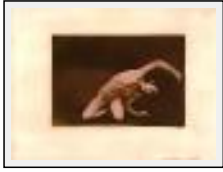

"statue 30"

Dimensions (HxL) : 18x13 cm

Style : Réalisme / Tech. : -

Thème : Nus / Catégorie : Photographie

Prix : 100 Euros

Année : 2006

Desc. : tirage argentique sur papier chlorobromure barryté Agfa et virage au cuivre. tirage unique, épreuve d'artiste.