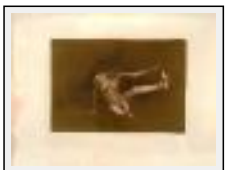

"statue 22"

Dimensions (HxL) : 18x13 cm

Style : Réalisme / Tech. : -

Thème : Nus / Catégorie : Photographie

Prix : 100 Euros

Année : 2006

Desc. : tirage argentique sur papier chlorobromure barryté Agfa et virage au cuivre. tirage unique, épreuve d'artiste.