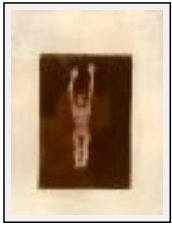

"statue 23"

Dimensions (HxL) : 13x18 cm

Style : Réalisme / Tech. : -

Thème : Nus / Catégorie : Photographie

Prix : 100 Euros

Année : 2006

Desc. : tirage argentique sur papier chlorobromure barryté Agfa et virage au cuivre. tirage unique, épreuve d'artiste.