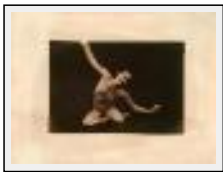

"statue 37"

Dimensions (HxL) : 18x13 cm

Style : Réalisme / Tech. : -

Thème : Nus / Catégorie : Photographie

Prix : 100 Euros

Année : 2006

Desc. : tirage argentique sur papier chlorobromure barryté Agfa et virage au cuivre. tirage unique, épreuve d'artiste.