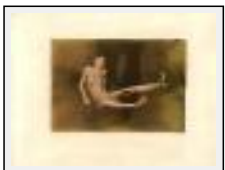

"statue 34"

Dimensions (HxL) : 13x18 cm

Style : Réalisme / Tech. : -

Thème : Nus / Catégorie : Photographie

Prix : 100 Euros

Année : 2006

Desc. : tirage argentique sur papier chlorobromure barryté Agfa et virage au cuivre. tirage unique, épreuve d'artiste.