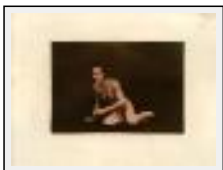

"statue 15"

Dimensions (HxL) : 18x13 cm

Style : Réalisme / Tech. : -

Thème : Nus / Catégorie : Photographie

Prix : 100 Euros

Année : 2006

Desc. : tirage argentique sur papier chlorobromure barryté Agfa et virage au cuivre. tirage unique, épreuve d'artiste.