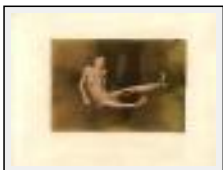

"statue 34"

Dimensions (HxL) : 13x18 cm

Style : Réalisme / Tech. : -

Thème : Nus / Catégorie : Photographie

Prix : 100 Euros

Année : 2006

Desc. : tirage argentique sur papier chlorobromure barryté Agfa et virage au cuivre. tirage unique, épreuve d'artiste.