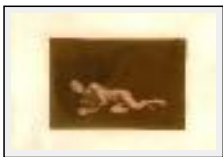

"statue 42"

Dimensions (HxL) : 13x18 cm

Style : Réalisme / Tech. : -

Thème : Nus / Catégorie : Photographie

Prix : 100 Euros

Année : 2006

Desc. : tirage argentique sur papier chlorobromure barryté Agfa et virage au cuivre. tirage unique, épreuve d'artiste.