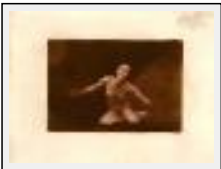

---

les statues

"statue 32"

Dimensions (HxL) : 13x18 cm

Style : Réalisme / Tech. : -

Thème : Nus / Catégorie : Sculpture

Prix : 100 Euros

Année : 2006

Desc. : tirage argentique sur papier chlorobromure barryté Agfa et virage au cuivre. tirage unique, épreuve d'artiste.