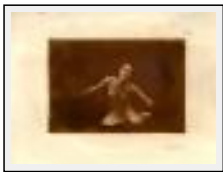

"statue 29"

Dimensions (HxL) : 13x18 cm

Style : Réalisme / Tech. : -

Thème : Nus / Catégorie : Photographie

Prix : 100 Euros

Année : 2006

Desc. : tirage argentique sur papier chlorobromure barryté Agfa et virage au cuivre. tirage unique, épreuve d'artiste.