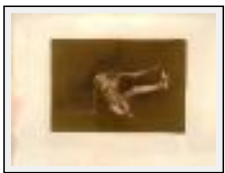

"statue 22"

Dimensions (HxL) : 18x13 cm

Style : Réalisme / Tech. : -

Thème : Nus / Catégorie : Photographie

Prix : 100 Euros

Année : 2006

Desc. : tirage argentique sur papier chlorobromure barryté Agfa et virage au cuivre. tirage unique, épreuve d'artiste.