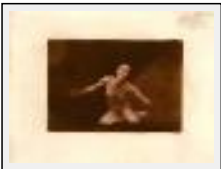

---

les statues

"statue 32"

Dimensions (HxL) : 13x18 cm

Style : Réalisme / Tech. : -

Thème : Nus / Catégorie : Sculpture

Prix : 100 Euros

Année : 2006

Desc. : tirage argentique sur papier chlorobromure barryté Agfa et virage au cuivre. tirage unique, épreuve d'artiste.