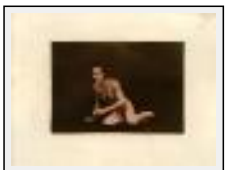

"statue 15"

Dimensions (HxL) : 18x13 cm

Style : Réalisme / Tech. : -

Thème : Nus / Catégorie : Photographie

Prix : 100 Euros

Année : 2006

Desc. : tirage argentique sur papier chlorobromure barryté Agfa et virage au cuivre. tirage unique, épreuve d'artiste.