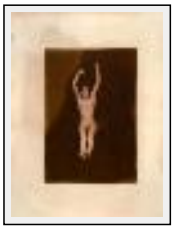

"statue 18"

Dimensions (HxL) : 13x18 cm

Style : Réalisme / Tech. : -

Thème : Nus / Catégorie : Photographie

Prix : 100 Euros

Année : 2006

Desc. : tirage argentique sur papier chlorobromure barryté Agfa et virage au cuivre. tirage unique, épreuve d'artiste.