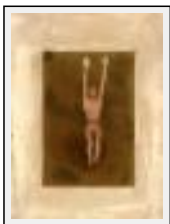

"statue 3"

Dimensions (HxL) : 13x18 cm

Style : Réalisme / Tech. : -

Thème : Nus / Catégorie : Photographie

Prix : 100 Euros

Année : 2006

Desc. : tirage argentique sur papier chlorobromure barryté Agfa et virage au cuivre. tirage unique, épreuve d'artiste.