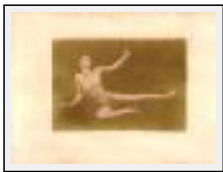

"statue 41"

Dimensions (HxL) : 18x13 cm

Style : Réalisme / Tech. : -

Thème : Nus / Catégorie : Photographie

Prix : 100 Euros

Année : 2006

Desc. : tirage argentique sur papier chlorobromure barryté Agfa et virage au cuivre. tirage unique, épreuve d'artiste.