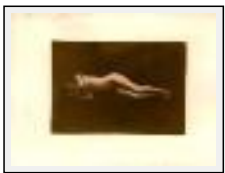

"statue 19"

Dimensions (HxL) : 18x13 cm

Style : Réalisme / Tech. : -

Thème : Nus / Catégorie : Photographie

Prix : 100 Euros

Année : 2006

Desc. : tirage argentique sur papier chlorobromure barryté Agfa et virage au cuivre. tirage unique, épreuve d'artiste.