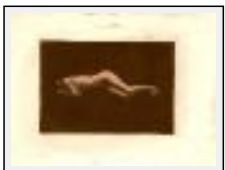

"statue 11"

Dimensions (HxL) : 18x13 cm

Style : Réalisme / Tech. : -

Thème : Nus / Catégorie : Photographie

Prix : 100 Euros

Année : 2006

Desc. : tirage argentique sur papier chlorobromure barryté Agfa et virage au cuivre. tirage unique, épreuve d'artiste.