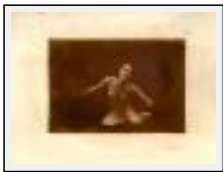

"statue 29"

Dimensions (HxL) : 13x18 cm

Style : Réalisme / Tech. : -

Thème : Nus / Catégorie : Photographie

Prix : 100 Euros

Année : 2006

Desc. : tirage argentique sur papier chlorobromure barryté Agfa et virage au cuivre. tirage unique, épreuve d'artiste.