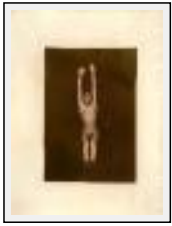

"statue 2"

Dimensions (HxL) : 13x18 cm

Style : Réalisme / Tech. : -

Thème : Nus / Catégorie : Photographie

Prix : 100 Euros

Année : 2006

Desc. : tirage argentique sur papier chlorobromure barryté Agfa et virage au cuivre. tirage unique, épreuve d'artiste.