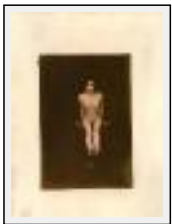

"statue 21"

Dimensions (HxL) : 13x18 cm

Style : Réalisme / Tech. : -

Thème : Nus / Catégorie : Photographie

Prix : 100 Euros

Année : 2006

Desc. : tirage argentique sur papier chlorobromure barryté Agfa et virage au cuivre. tirage unique, épreuve d'artiste.