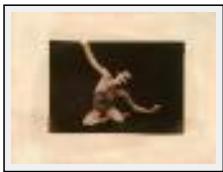

"statue 37"

Dimensions (HxL) : 18x13 cm

Style : Réalisme / Tech. : -

Thème : Nus / Catégorie : Photographie

Prix : 100 Euros

Année : 2006

Desc. : tirage argentique sur papier chlorobromure barryté Agfa et virage au cuivre. tirage unique, épreuve d'artiste.