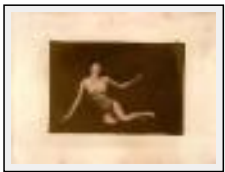

"statue 33"

Dimensions (HxL) : 13x18 cm

Style : Réalisme / Tech. : -

Thème : Nus / Catégorie : Photographie

Prix : 100 Euros

Année : 2006

Desc. : tirage argentique sur papier chlorobromure barryté Agfa et virage au cuivre. tirage unique, épreuve d'artiste.