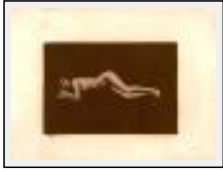

"statue 4"

Dimensions (HxL) : 13x18 cm

Style : Réalisme / Tech. : -

Thème : Nus / Catégorie : Photographie

Prix : 100 Euros

Année : 2006

Desc. : tirage argentique sur papier chlorobromure barryté Agfa et virage au cuivre. tirage unique, épreuve d'artiste.