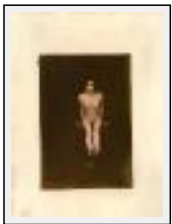

"statue 21"

Dimensions (HxL) : 13x18 cm

Style : Réalisme / Tech. : -

Thème : Nus / Catégorie : Photographie

Prix : 100 Euros

Année : 2006

Desc. : tirage argentique sur papier chlorobromure barryté Agfa et virage au cuivre. tirage unique, épreuve d'artiste.