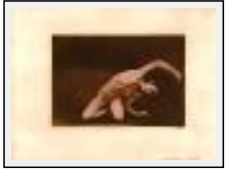

"statue 30"

Dimensions (HxL) : 18x13 cm

Style : Réalisme / Tech. : -

Thème : Nus / Catégorie : Photographie

Prix : 100 Euros

Année : 2006

Desc. : tirage argentique sur papier chlorobromure barryté Agfa et virage au cuivre. tirage unique, épreuve d'artiste.