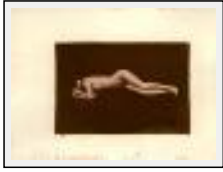

"statue 27"

Dimensions (HxL) : 13x18 cm

Style : Réalisme / Tech. : -

Thème : Nus / Catégorie : Photographie

Prix : 100 Euros

Année : 2006

Desc. : tirage argentique sur papier chlorobromure barryté Agfa et virage au cuivre. tirage unique, épreuve d'artiste.