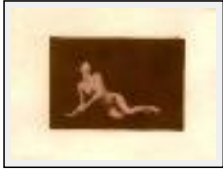

"statue 12"

Dimensions (HxL) : 13x18 cm

Style : Réalisme / Tech. : -

Thème : Nus / Catégorie : Photographie

Prix : 100 Euros

Année : 2006

Desc. : tirage argentique sur papier chlorobromure barryté Agfa et virage au cuivre. tirage unique, épreuve d'artiste.