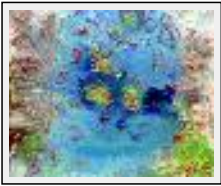

"Mindscape15-41"

Dimensions (HxL) : 61x73 cm
Style : Abstrait / Tech. : Acrylique sur toile
Thème : Abstraction / Catégorie : Peinture
Année : 2015