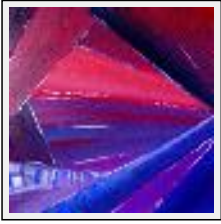

"Crépuscule"

Dimensions (HxL) : 60x60 cm
Style : Abstrait / Tech. : Huile sur toile
Thème : Abstraction / Catégorie : Peinture
Prix : 1200 Euros
Année : 2005