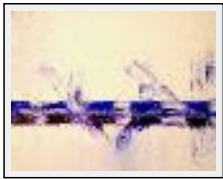

"Bambou"

Dimensions (HxL) : 33x41 cm (6 F)
Style : Abstrait / Tech. : Huile sur toile
Th me : Abstraction / Cat gorie : D coupage
Prix : 550 Euros
Ann e : 2004