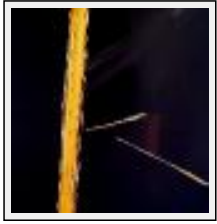

"Nuit jaune"

Dimensions (HxL) : 70x70 cm

Style : Abstrait / Tech. : Huile sur toile

Thème : Abstraction / Catégorie : Peinture

Prix : 1500 Euros

Année : 2004