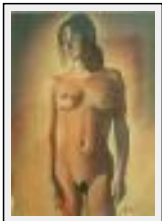

"Nue"

Dimensions (HxL) : 41x29 cm

Style : Hyper réalisme / Tech. : Pastel sur papier

Thème : Nus / Catégorie : Dessin

Prix : 250 Euros

Année : 2000

Desc. : Pastel sec sur papier Canson