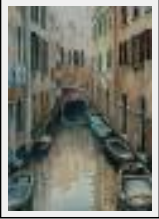

Venise

"Canal 04"

Dimensions (HxL) : 36x26 cm

Style : Figuratif / Tech. : Aquarelle sur papier

Thème : Paysage / Catégorie : Peinture

Prix : 230 Euros

Vendu

Année : 2002

Desc. : Aquarelle sur papier Arches grain torchon - 300g/m²