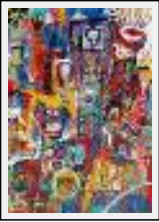

"lundi Soir"

Dimensions (HxL) : 120x85 cm

Style : Expressionnisme / Tech. : Huile sur toile

Thème : Abstraction / Catégorie : Peinture

Vendu

Année : 2005