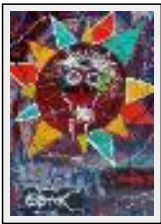

"Mardi Soir"

Dimensions (HxL) : 120x85 cm

Style : Expressionnisme / Tech. : Huile sur toile

Thème : Portrait / Catégorie : Peinture

Année : 2005