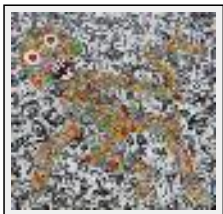

"The Guardian"

Dimensions (HxL) : 150x150 cm

Style : Expressionnisme / Tech. : Technique mixte

Thème : Personnage-sujet / Catégorie : Peinture

Année : 2007