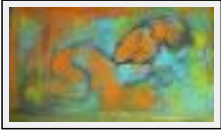

**"ma mère"**

Dimensions (HxL) : 140x150 cm

Style : Réalisme / Tech. : Gouache sur papier

Thème : Personnage-sujet / Catégorie : Peinture

Vendu

**"nu"**

Dimensions (HxL) : 0x0 cm

Style : Réalisme / Tech. : Technique mixte