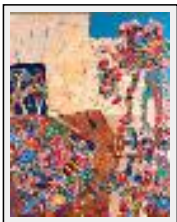

Thème : Personnage-sujet / Catégorie : Peinture

Année : 2006

"Les naufragés"

Dimensions (HxL) : 90x130 cm

Style : Surréaliste / Tech. : Acrylique sur toile

Thème : Personnage-sujet / Catégorie : Peinture

Année : 1989

"Monsieur mécanique"

Dimensions (HxL) : 46x36 cm

Style : Surréaliste / Tech. : Acrylique sur papier

Thème : Personnage-sujet / Catégorie : Peinture

Année : 1981

"Pays du sud"

Dimensions (HxL) : 80x65 cm

Style : Surréaliste / Tech. : Acrylique sur toile