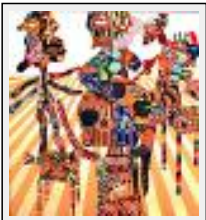

"Dîner familial"

Dimensions (HxL) : 120x120 cm
Style : Surréaliste / Tech. : Acrylique sur toile
Thème : Personnage-sujet / Catégorie : Peinture
Année : 1985