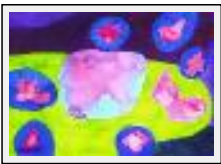

2004

"Untitled"

Dimensions (HxL) : 32x48 cm Encadré
Style : Abstrait / Tech. : Linoléum et aquarelle
Thème : Vues d'esprit / Catégorie : Peinture
Prix : 1000 Euros
Année : 2004
Desc. : aquarelle

"Clan"

Dimensions (HxL) : 24x32 cm Encadré
Style : Abstrait / Tech. : Aquarelle sur papier
Thème : Non figuratif / Catégorie : Peinture
Prix : 1000 Euros
Année : 2004
Desc. : Aquarelle

2006

"Babel"

Dimensions (HxL) : 24x32 cm Encadré
Style : Abstrait / Tech. : Aquarelle sur papier
Thème : Vues d'esprit / Catégorie : Peinture
Prix : 1000 Euros
Année : 2006
Desc. : Aquarelle

"Night travelers"

Dimensions (HxL) : 24x32 cm Encadré
Style : Abstrait / Tech. : Aquarelle sur papier
Thème : Non figuratif / Catégorie : Peinture
Prix : 1000 Euros
Année : 2006
Desc. : aquarelle

2003

"Cópula"

Dimensions (HxL) : 15x12 cm Encadré
Style : Abstrait / Tech. : Aquarelle sur papier
Thème : Non figuratif / Catégorie : Peinture
Prix : 250 Euros
Année : 2003
Desc. : aquarelle