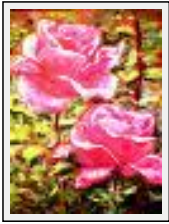

"ronsard"

Dimensions (HxL) : 61x54 cm Encadré

Style : Impressionisme et Cubisme / Tech. : Acrylique sur toile

Thème : Fleur / Catégorie : Peinture

Prix : 300 Euros

Année : 2004