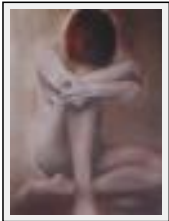

"nu sépia assis"

Dimensions (HxL) : 65x50 cm (15 P)
Style : Figuratif / Tech. : Huile sur papier
Thème : Nus / Catégorie : Peinture
Année : 2004