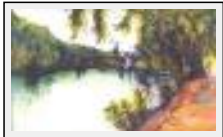

"Bords de Marne"

Dimensions (HxL) : 20x28 cm
Style : Figuratif / Tech. : Verre
Thème : Paysage / Catégorie : Vitrail
Desc. : (collection privée)