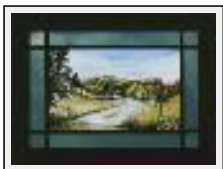

V-vitrail

"Cafetière et goblet"

Dimensions (HxL) : 32x32 cm
Style : Réalisme / Tech. : Verre
Thème : Nature morte / Catégorie : Vitrail

"Bords de Marne"

Dimensions (HxL) : 20x28 cm
Style : Figuratif / Tech. : Verre
Thème : Paysage / Catégorie : Vitrail
Desc. : (collection privée)

"Eletot"

Dimensions (HxL) : 20x28 cm
Style : Figuratif / Tech. : Verre
Thème : Paysage / Catégorie : Vitrail
Vendu

"Falaise"

Dimensions (HxL) : 28x20 cm
Style : Figuratif / Tech. : Verre
Thème : Paysage / Catégorie : Vitrail
Vendu
Année : 1999
Desc. : Falaise du Pays de caux