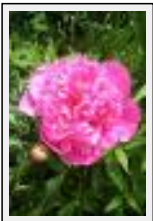

"Flowers 24"

Dimensions (HxL) : 15x10 cm

Style : Réalisme / Tech. : Impression sur papier

Thème : Fleur / Catégorie : Photographie

Année : 2003