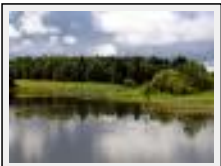

"Landscape 25"

Dimensions (HxL) : 20x30 cm

Style : Réalisme / Tech. : -

Thème : Paysage / Catégorie : Photographie

Année : 2008

Desc. : Russie