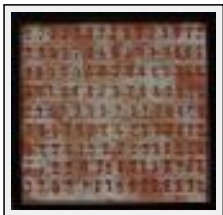

"Terracotta"

Dimensions (HxL) : 30x30 cm Encadré
Style : Abstrait / Tech. : Acrylique sur carton
Thème : Abstraction / Catégorie : Peinture
Prix : 1200 Euros
Année : 1999
Desc. : carton marqué et peint, tendu sur chassis