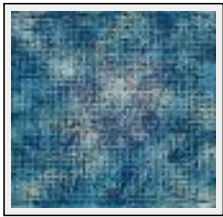

"Le grand bleu"

Dimensions (HxL) : 100x100 cm Encadré
Style : Abstrait / Tech. : Acrylique sur carton
Thème : Abstraction / Catégorie : Peinture
Prix : 4000 Euros
Année : 1997
Desc. : carton marqué et peint, tendu sur chassis