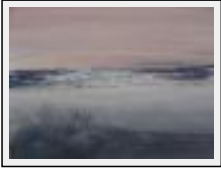

Watercolour

"A landscape"

Dimensions (HxL) : 70x80 cm

Style : Réalisme / Tech. : Aquarelle sur papier

Thème : Paysage / Catégorie : Peinture

Année : 2009

"Landscape watercolour"

Dimensions (HxL) : 50x65 cm (15 P)