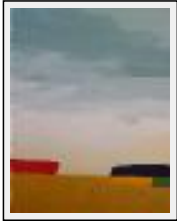

"Paysage"

Dimensions (HxL) : 92x73 cm (30 F)

Style : Abstrait / Tech. : Mixte : Huiles et sables sur toiles

Thème : Non figuratif / Catégorie : Peinture

Année : 2011

Desc. : Peinture à l'huile sur toile