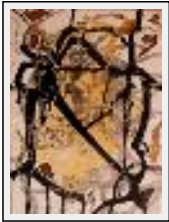

Desc. : Petite toile en rouge.

"Portrait"

Dimensions (HxL) : 100x81 cm (40 F)

Style : Abstrait / Tech. : Acrylique sur toile

Thème : Non figuratif / Catégorie : Peinture

Année : 2010

Desc. : Acrylique et encre de Chine sur toile