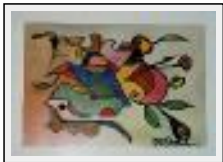

"Allégresse"

Dimensions (HxL) : 21x30 cm
Style : Abstrait / Tech. : Gouache sur papier
Thème : Abstraction / Catégorie : Peinture
Prix : 130 Euros
Année : 2008
Desc. : Ensemble de formes fantaisistes