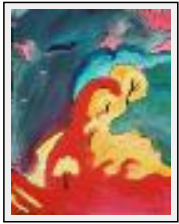

"Hespérides"

Dimensions (HxL) : 46x37 cm
Style : Fantaisie / Tech. : Acrylique sur toile
Thème : Imagination / Catégorie : Peinture
Prix : 270 Euros
Vendu
Année : 2004