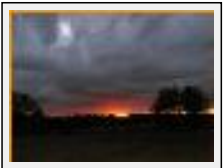

"Soleil couchant"

Dimensions (HxL) : 13x18 cm

Style : Réalisme / Tech. : Impression sur papier

Thème : Nature / Catégorie : Photographie

Année : 2009

Desc. : Soleil couchant et nuages