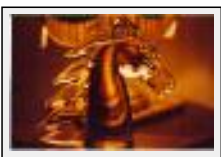

Année : 2009

Desc. : Coeur de fleur

"Iris"

Dimensions (HxL) : 13x18 cm

Style : Figuratif / Tech. : Impression sur papier

Thème : Fleur / Catégorie : Photographie

Année : 2009

Desc. : Gouttes de pluie sur fleur d'iris