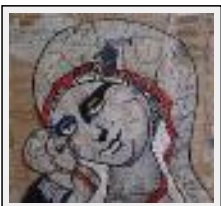

"eva"

Dimensions (HxLxP) : 150x100x3 cm - Poids : 3 g
Style : Réalisme / Tech. : Huile sur toile
Thème : Portrait / Catégorie : Peinture
Année : 2008

"Glamour"

Dimensions (HxLxP) : 41x46x3 cm - Poids : 1 g
Style : Réalisme / Tech. : Huile sur bois
Thème : Portrait / Catégorie : Peinture
Année : 2008

"bodyart"

Dimensions (HxLxP) : 90x60x2 cm - Poids : 1 g
Style : Ethnique / Tech. : Huile sur toile
Thème : - / Catégorie : Peinture

"pop religion3"

Dimensions (HxLxP) : 42x52x3 cm - Poids : 2 g
Style : Ethnique / Tech. : Technique mixte
Thème : - / Catégorie : Peinture
Année : 2009