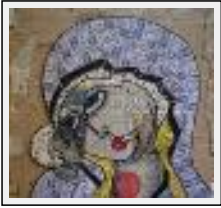

"bodyart"

Dimensions (HxLxP) : 90x60x2 cm - Poids : 1 g
Style : Ethnique / Tech. : Huile sur toile
Thème : - / Catégorie : Peinture

"pop religion3"

Dimensions (HxLxP) : 42x52x3 cm - Poids : 2 g
Style : Ethnique / Tech. : Technique mixte
Thème : - / Catégorie : Peinture
Année : 2009