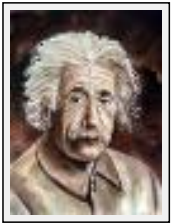

**peintures 2009**

---

**"Albert Einstein"**

Dimensions (HxL) : 40x30 cm

Style : Réalisme / Tech. : Acrylique sur bois

Thème : Personnage-sujet / Catégorie : Peinture

Année : 2009

Desc. : Une peinture pour les 28 ans de mon fils Olivier