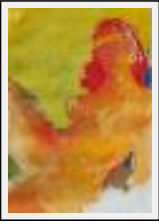

"hbiba"

Dimensions (HxL) : 80x60 cm
Style : Figuratif / Tech. : Acrylique sur toile
Thème : Nus / Catégorie : Peinture
Prix : 800 Euros