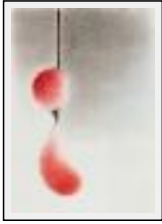

"Au Japon..."

Dimensions (HxL) : 29x21 cm Encadré

Style : Hyper réalisme / Tech. : Pastel sur papier

Thème : Allégorie / Catégorie : Dessin

Prix : 120 Euros

Année : 2008

Desc. : Au Japon, le soleil a mauvaise mine en ce moment...