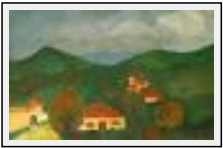

Avant 1985

"Cala Llonga"

Dimensions (HxL) : 21x29 cm Encadré

Style : Réalisme / Tech. : Gouache sur papier

Thème : Nature / Catégorie : Peinture

Vendu

Année : 1966

Desc. : paysage d'Espagne, (1966)